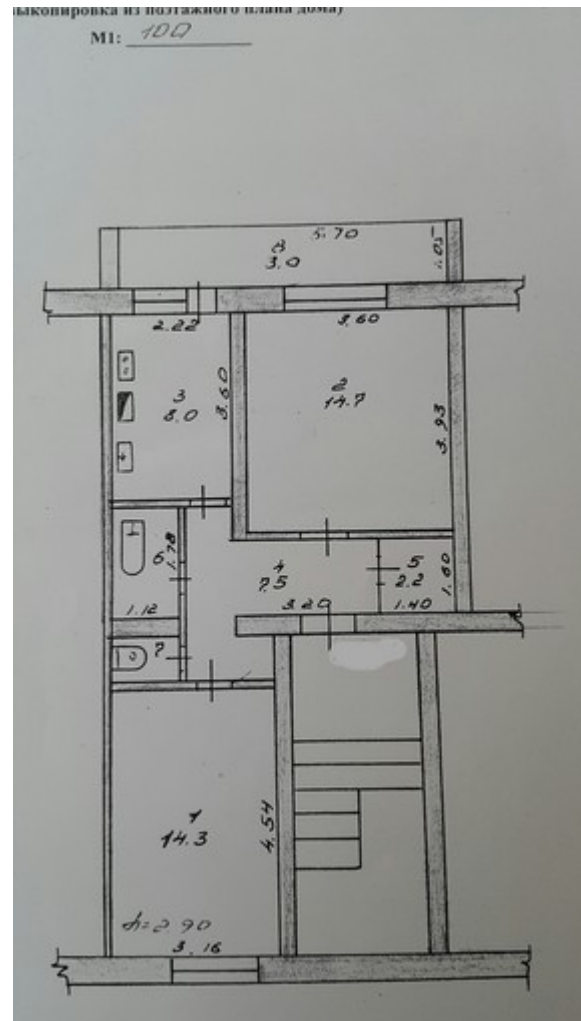

QR код (поднесите мобильный телефон для сканирования):